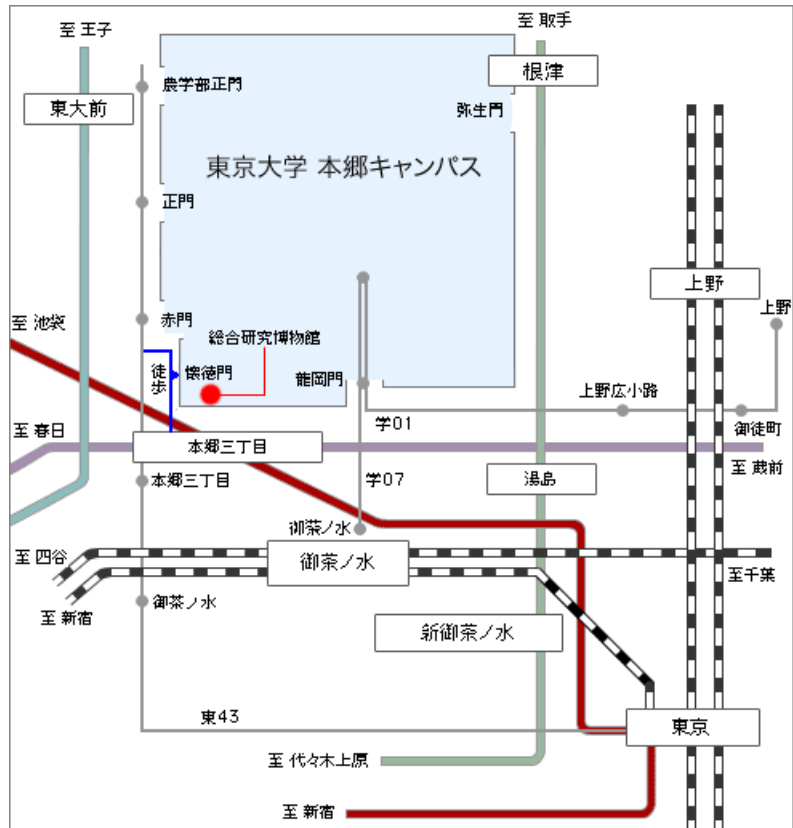

## 地図・アクセス

### 東京大学本郷キャンパスへの交通アクセス

地下鉄丸の内線「本郷三丁目」駅より徒歩6分

地下鉄大江戸線「本郷三丁目」駅より徒歩3分

地下鉄南北線「東大前」駅より徒歩15分

JR「御茶の水」駅、「上野」駅、「御徒町」駅より  
 都バス「東大構内行」に乗車  
 「龍岡門前」下車徒歩5分

### 東京大学総合研究博物館（本館）へのアクセス

本郷キャンパスの「懐徳門」（かいとくもん）に入って右手正面が博物館入口です